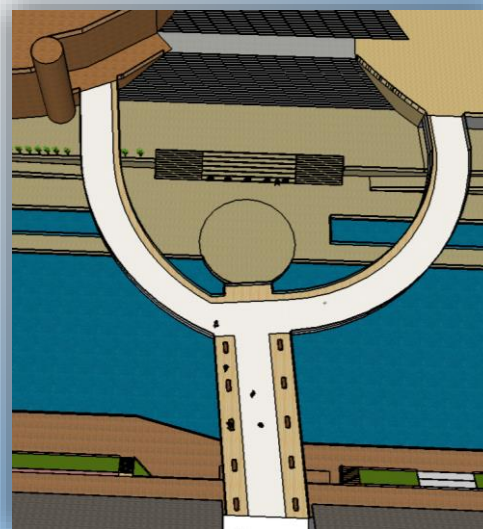

思わず渡りたくなる橋

ゴールインブリッジ

- ・ステージを囲むような曲線構造
どこからでもステージを見やすい構造になっている。

- ・ステージが見えやすいように柵には
ガラスを使用

道頓堀の新たなシンボルに

- ・一息つけるよう、にぎわいスペースには
ベンチを設置

- ・道頓堀のシンボルを意識した
デザイン
- ・グリコのポーズはゴールした
瞬間を表したものであること
から、ゴールインブリッジと
命名。また、多くの人に集ま
ってほしいという思いも込め
られている。