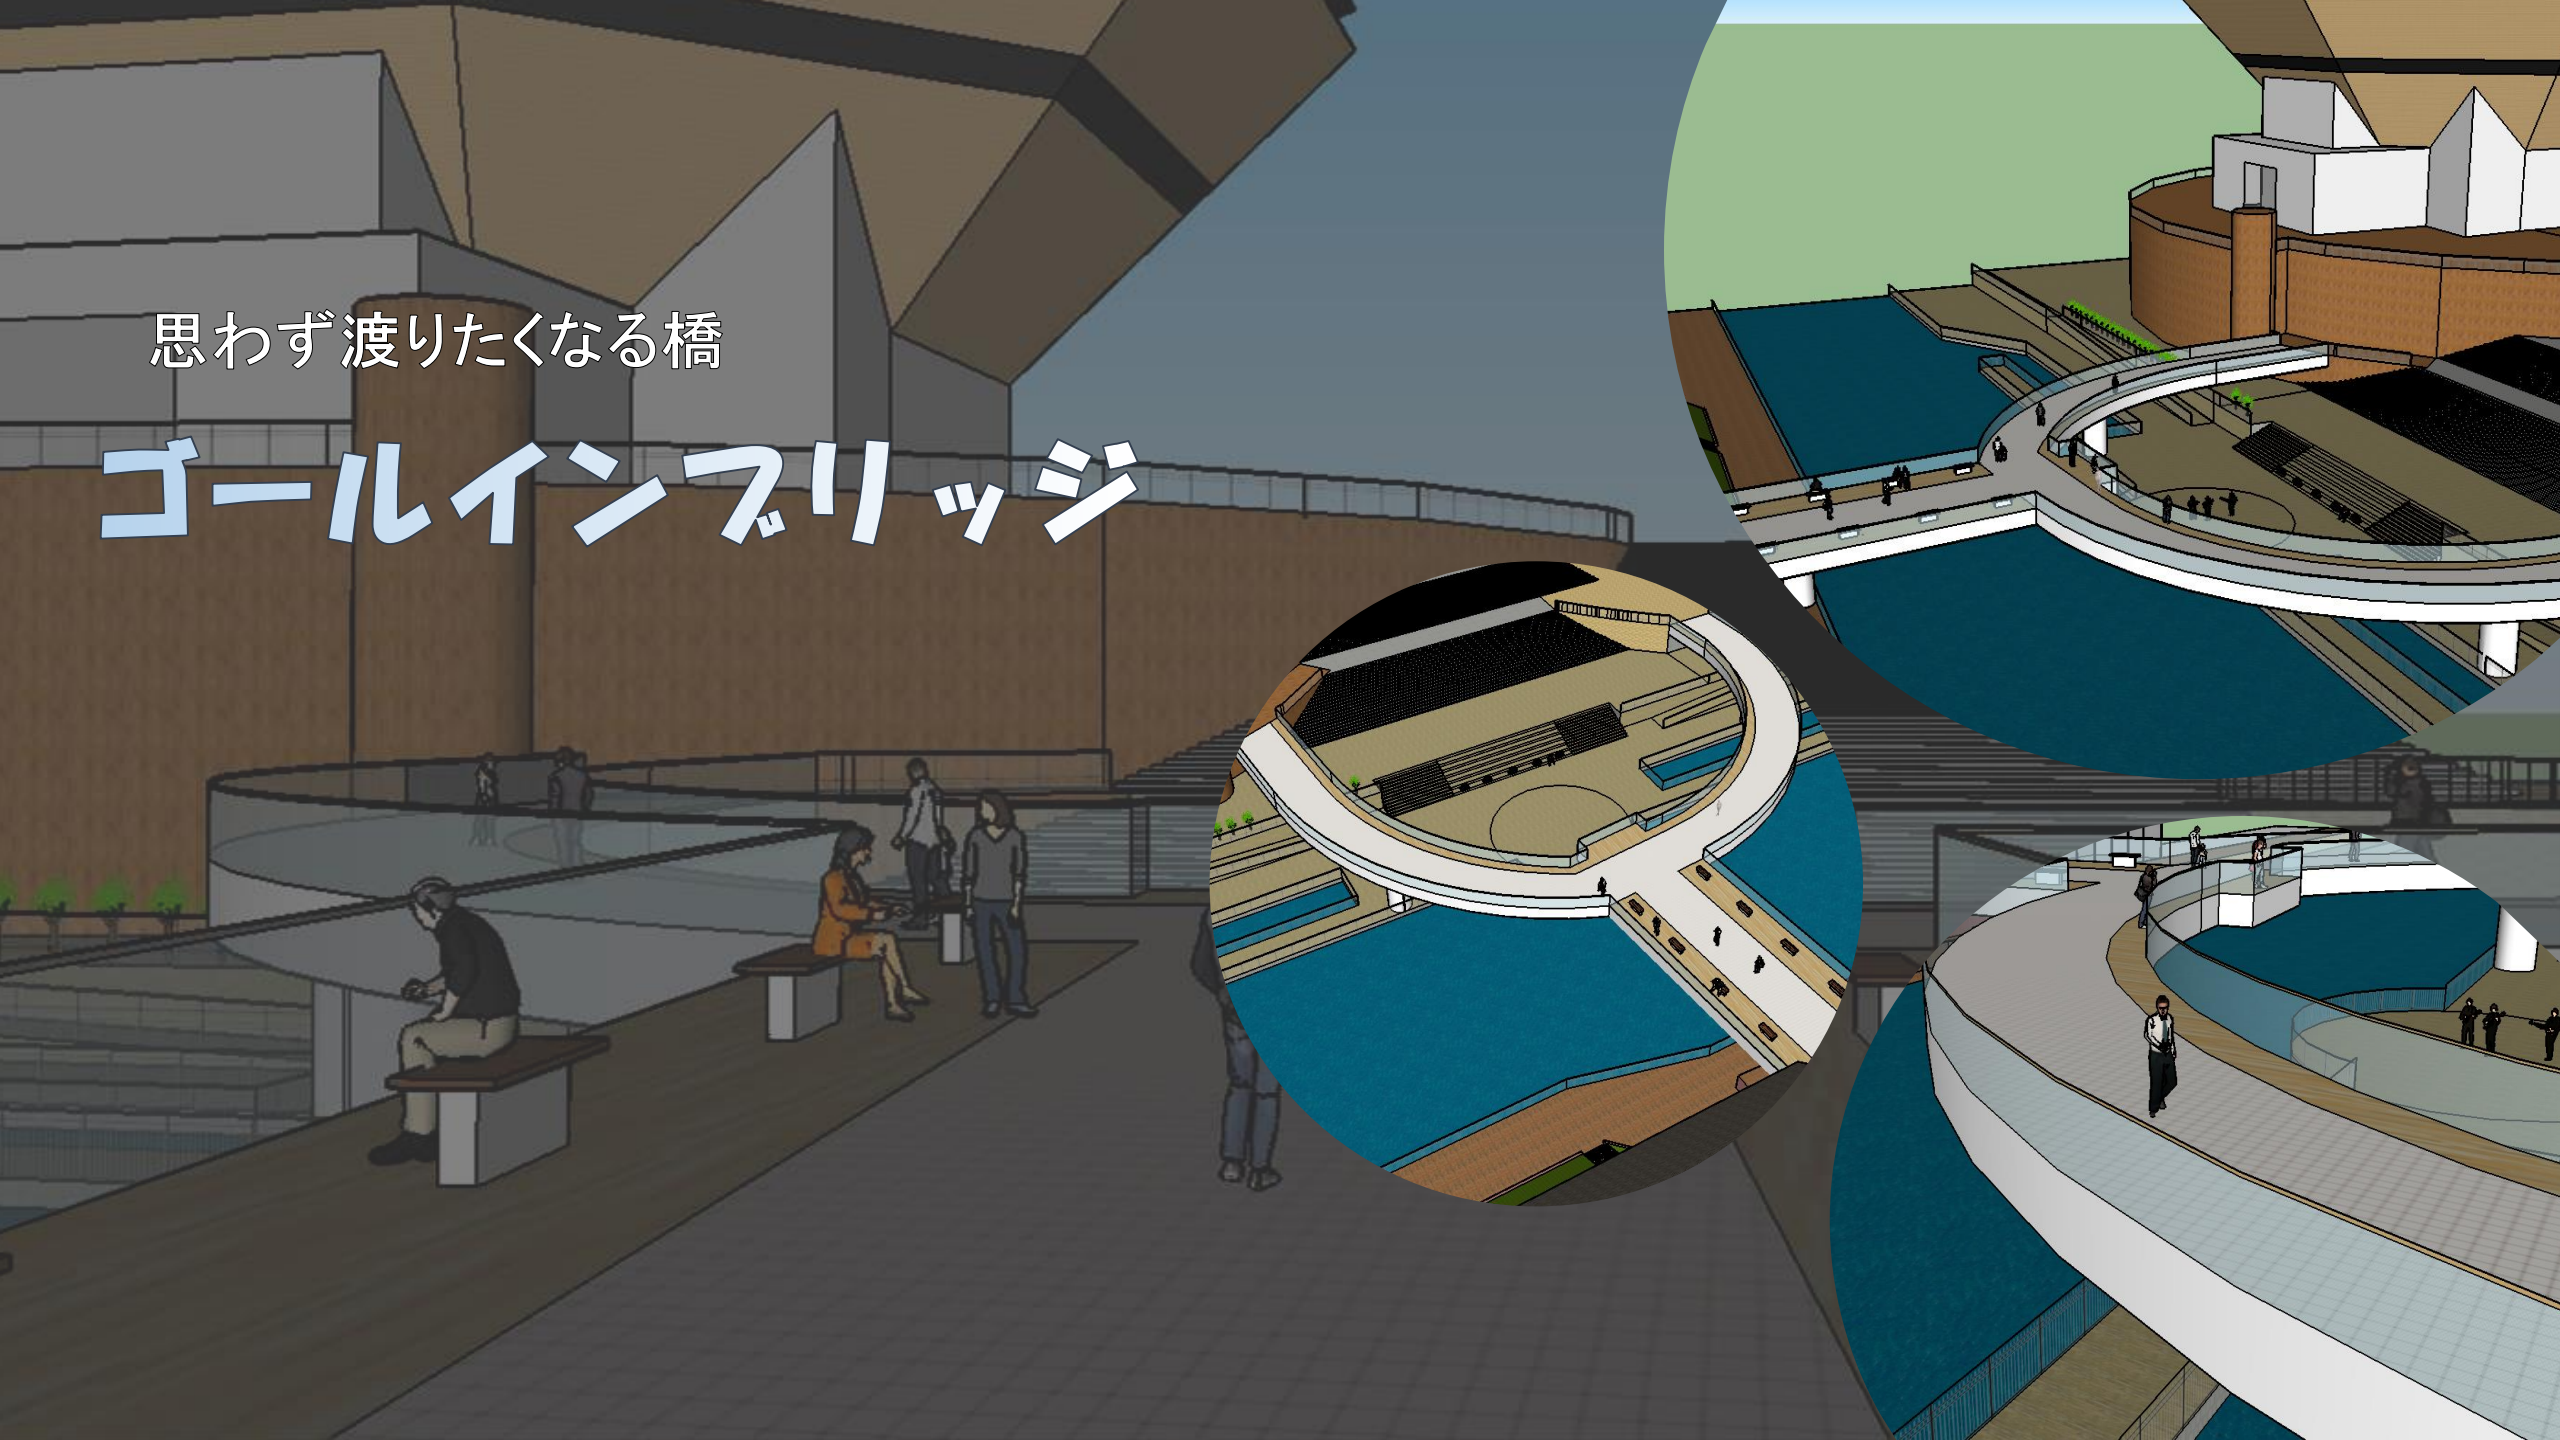

思わず渡りたくなる橋

ゴールインブリッジ

- ・ステージを囲むような曲線構造
どこからでもステージを見やすい構造になっている。

- ・ステージが見えやすいように柵には
ガラスを使用

道頓堀の新たなシンボルに

- ・一息つけるよう、にぎわいスペースには
ベンチを設置

- ・道頓堀のシンボルを意識した
デザイン
- ・グリコのポーズはゴールした
瞬間を表したものであること
から、ゴールインブリッジと
命名。また、多くの人に集ま
ってほしいという思いも込め
られている。