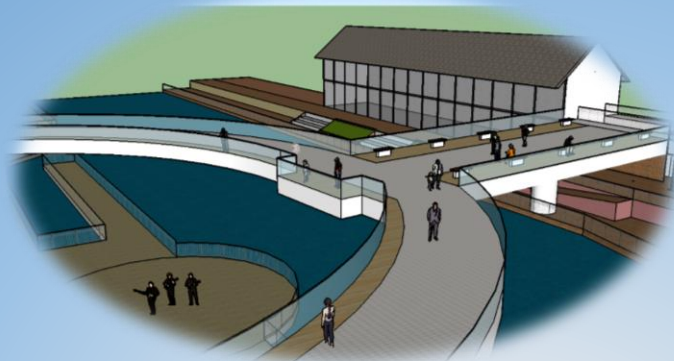

思わず渡りたくなる橋

ゴールインブリッジ

- ・ステージを囲むような曲線構造
どこからでもステージを見やすい構造になっている。

- ・ステージが見えやすいように柵には
ガラスを使用

道頓堀の新たなシンボルに

- ・一息つけるよう、にぎわいスペースには
ベンチを設置

- ・道頓堀のシンボルを意識した
デザイン
- ・グリコのポーズはゴールした
瞬間を表したものであること
から、ゴールインブリッジと
命名。また、多くの人に集ま
ってほしいという思いも込め
られている。